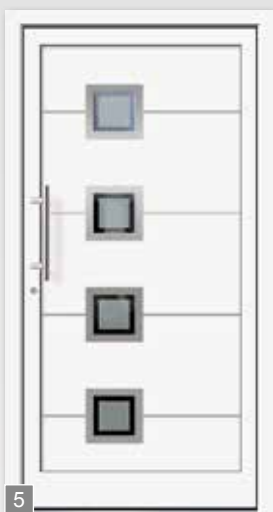

1 Poel

5 Rügen

6 Baltrum

7 Hooge

8 Langeoog

Technische Informationen:

Alle Türen sind mit einem in den Türflügel eingesetztes Türblatt versehen. Nr. 1 – 2 definieren sich außen durch Ziernuten.

Nr. 3 – 8 definieren sich außen durch Ziernuten und Edelstahlrahmen, innen ohne Applikationen.

Türbeschreibung:

Blendrahmen/Flügel 70 mm Ansichtsbreite, flächenbündig | Farbe: RAL 9016 | Dichtung: schwarz | 3-fach Sicherheits-Verriegelung mit 2 massiven Riegeln | 3 Stück 2-teilige Bänder, weiss | Stoßgriff 01801, Edelstahl | Rund-Rosette Edelstahl mit Kernziehschutz | Innendrucker auf Langschild, weiss | PZ mit Not- Gefahrenfunktion und 3 Schlüsseln

In den Türflügel eingesetztes Türblatt:

Farbe RAL 9016 VSG sandgestraht / Float mit Wärmeschutzverglasung 1.1 und PUR-Isolierkern, Up-Wert ca. 0,99 beid-seitig Aluminiumtafel, Applikation aus Edelstahl einseitig, Füllungsstärke 36 mm

Fenstertechnik brand GmbH

In der Silbergrube 5
99831 Creuzburg-lfta

Tel.: 0 36926 946 0
Fax: 0 36926 946 90