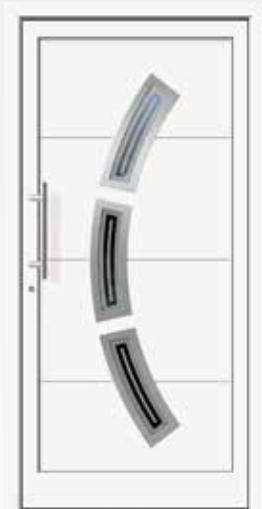

Langeoog

- Effizient
- Hochwertig
- Komfortabel
- Sparsam
- Sicher