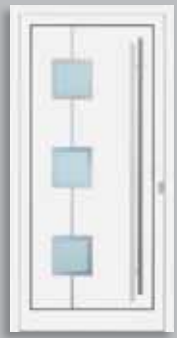

66502-045
Liora II
Satinato, weiß
Sonderausstattung: Griff 2100, Edelstahl

Liora

66502-090
Liora II
Klaringlas
Sonderausstattung: Griff 2100, Edelstahl
Rahmen in Edelstahloptik
RAL 7016

67002-045
Catania II
Satinato, weiß
Sonderausstattung: Griff 2100, Edelstahl
Rahmen in Edelstahloptik
2-Farblackierung
Weiß + RAL 7016

Catania

67002-045
Catania II
Satinato, weiß
Sonderausstattung: Griff 2100, Edelstahl